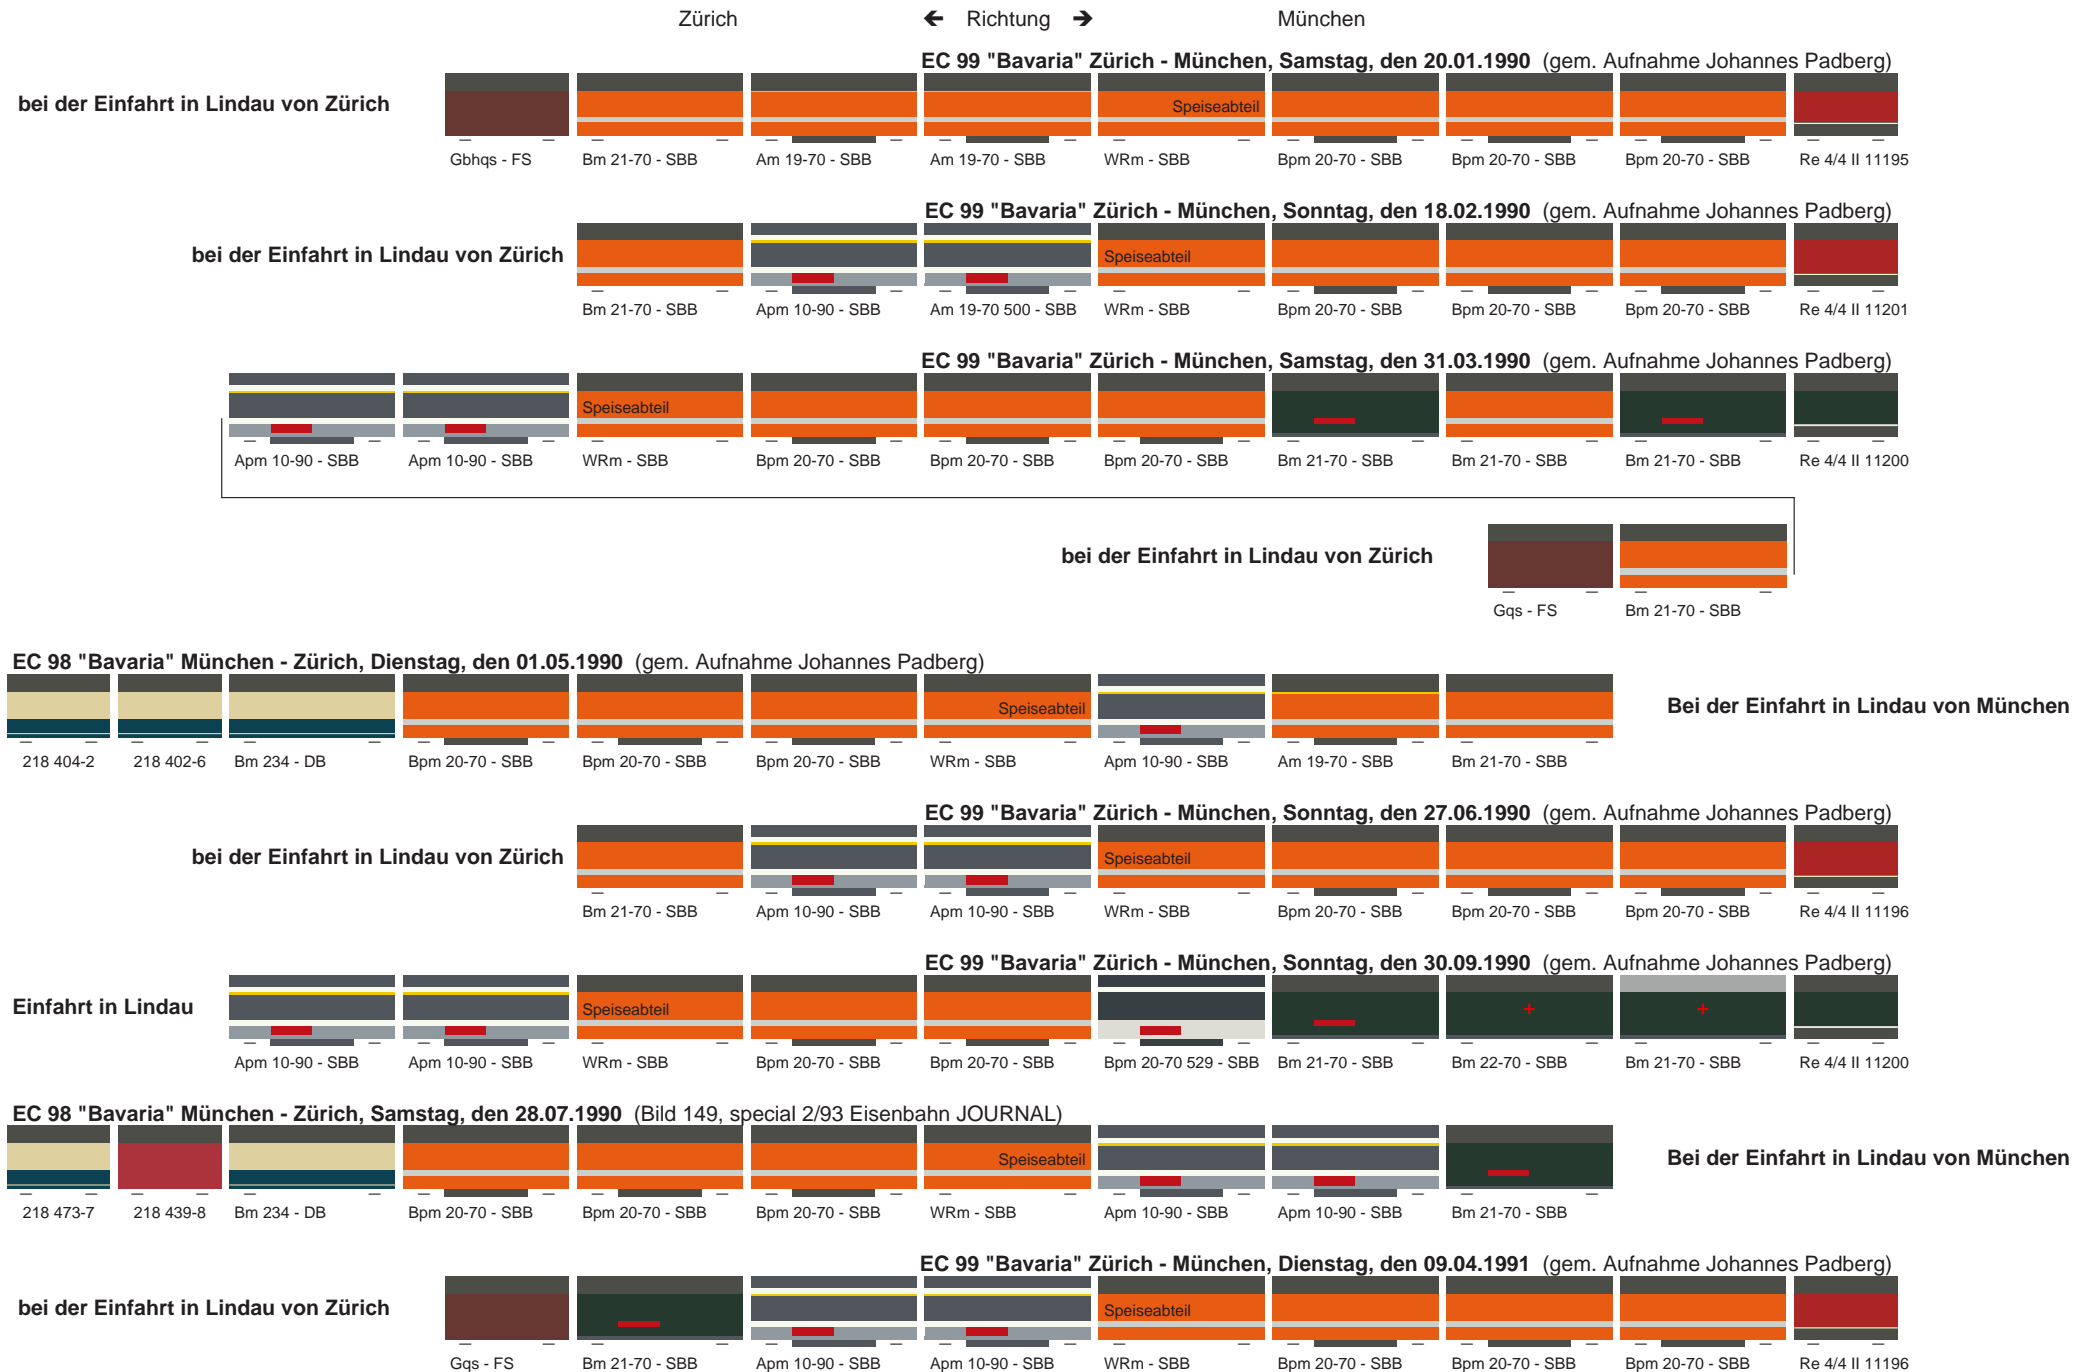

*1) 50 83 95-88 053-9 gem. Aufzeichnungen von Johannes Padberg

Zugbildungsbeispiele EC 98 - 99 "Bavaria" (ab 1987-Sm München - Zürich - München)

Stand 19.12.2016

Zugbildungsbeispiele EC 98 - 99 "Bavaria" (ab 1987-Sm München - Zürich - München)